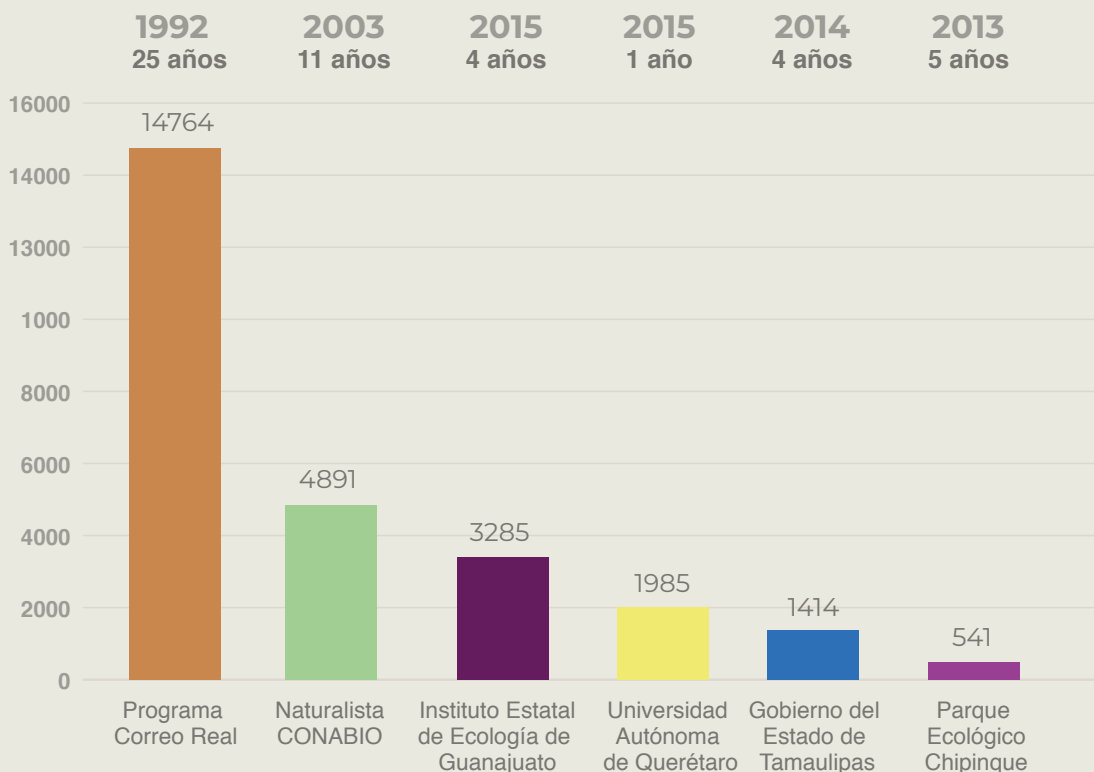

INTEGRACIÓN DEL
MONITOREO SOCIAL DE LA

**MARIPOSA
MONARCA
EN MÉXICO**

Registros de Mariposa Monarca

Esta línea base de la Monarca en nuestro país es el fruto del esfuerzo colaborativo e interinstitucional de organizaciones que históricamente promueven el monitoreo social de la migración de esta especie en México.

El Fondo Mundial para la Naturaleza (WWF) México apoyó al Programa de Correo Real de PROFAUNA AC y a ECOSISTEMICA AC para la integración de los registros del monitoreo social del Parque Ecológico Chipinque en Nuevo León, la Universidad Autónoma de Querétaro, el Instituto de Ecología del Estado de Guanajuato y la Secretaría de Desarrollo Urbano y Medio Ambiente del Estado de Tamaulipas.

Tabla. Número de registros de las instituciones que aportaron datos.

Número de registros

Los registros históricos de Correo Real también se incluyen y su sistematización fue apoyada por el Fondo Mexicano para la Conservación de la Naturaleza (FMCN). Estos resultados históricos serán puestos a disposición de la “Red Nacional de Monitoreo”, coordinada por la Comisión Nacional de Áreas Naturales Protegidas (CONANP).