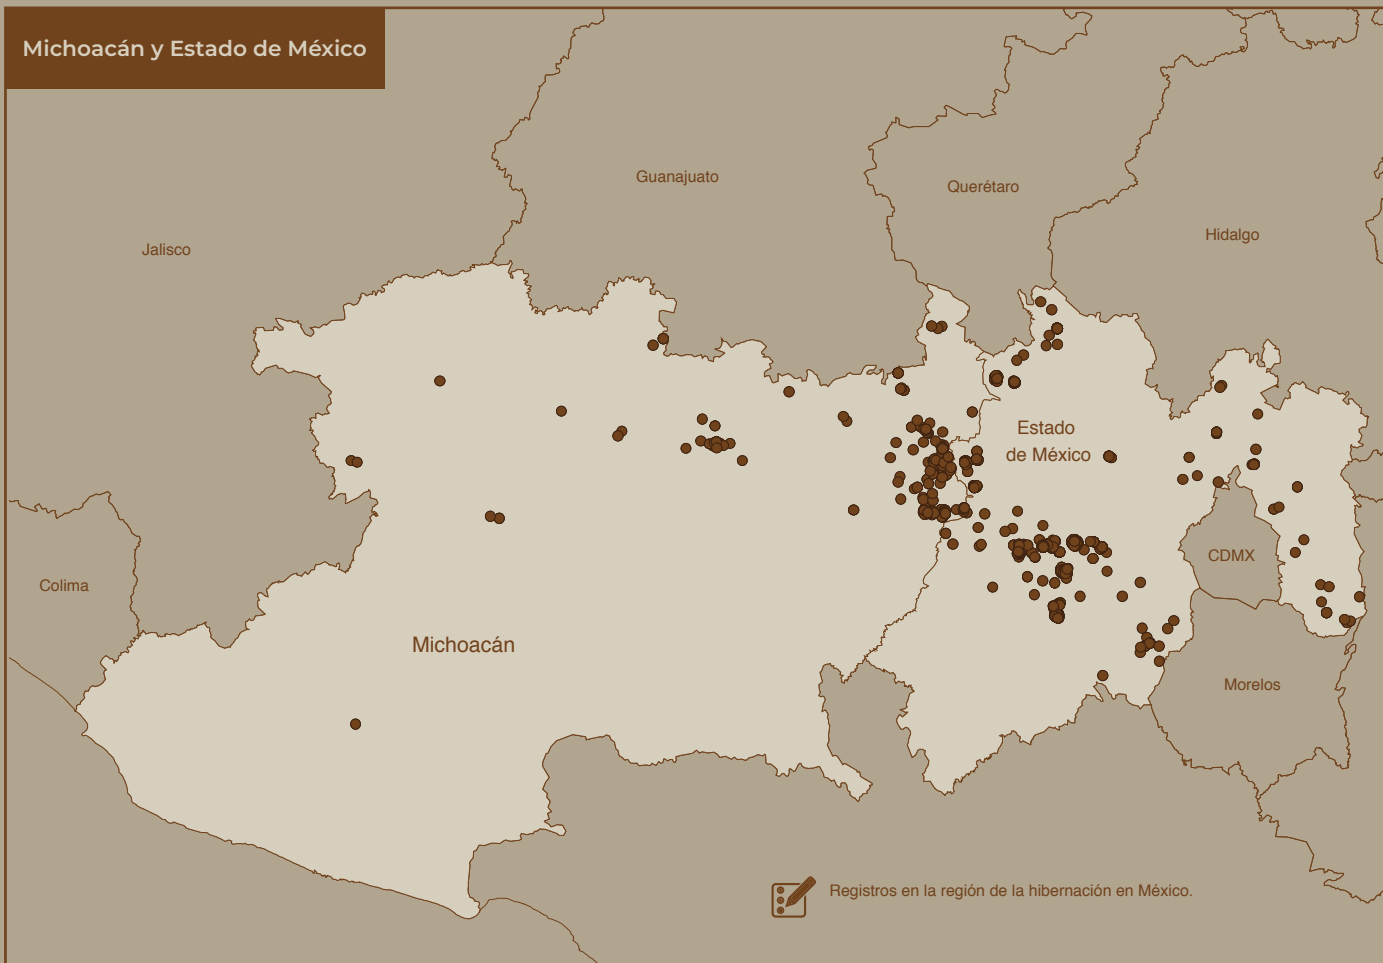

Coahuila, Nuevo León y Tamaulipas

Registros en la región noreste de México.

Para conocer la migración de la mariposa monarca en México, visita la página: correoreal.org.mx

En ella verás los mapas por dónde pasan las mariposas monarca durante su migración, y podrás conocer los sitios que visitan para alimentarse y descansar.

Fotografía: Comisión de Parques y Biodiversidad de Tamaulipas

San Luis Potosí, Guanajuato
Querétaro e Hidalgo

 Registros en la región
centro de México.

Zacatecas

San Luis Potosí

Tamaulipas

Aguascalientes

Guanajuato

Jalisco

Querétaro

Hidalgo

Michoacán

Estado de México

Tlaxcala

Fotografía: Instituto de Ecología del Estado de Guanajuato

Con la información que aquí se muestra, podrás realizar acciones a favor de la mariposa monarca, con base en datos confiables y actualizados.

Michoacán y Estado de México

También puedes ayudar a la mariposa monarca y otros polinizadores instalando un “**jardín de polinizadores**” en tu casa, escuela, empresa o parques, utilizando preferentemente especies de plantas con flores nativas de la región en la que tú vives.