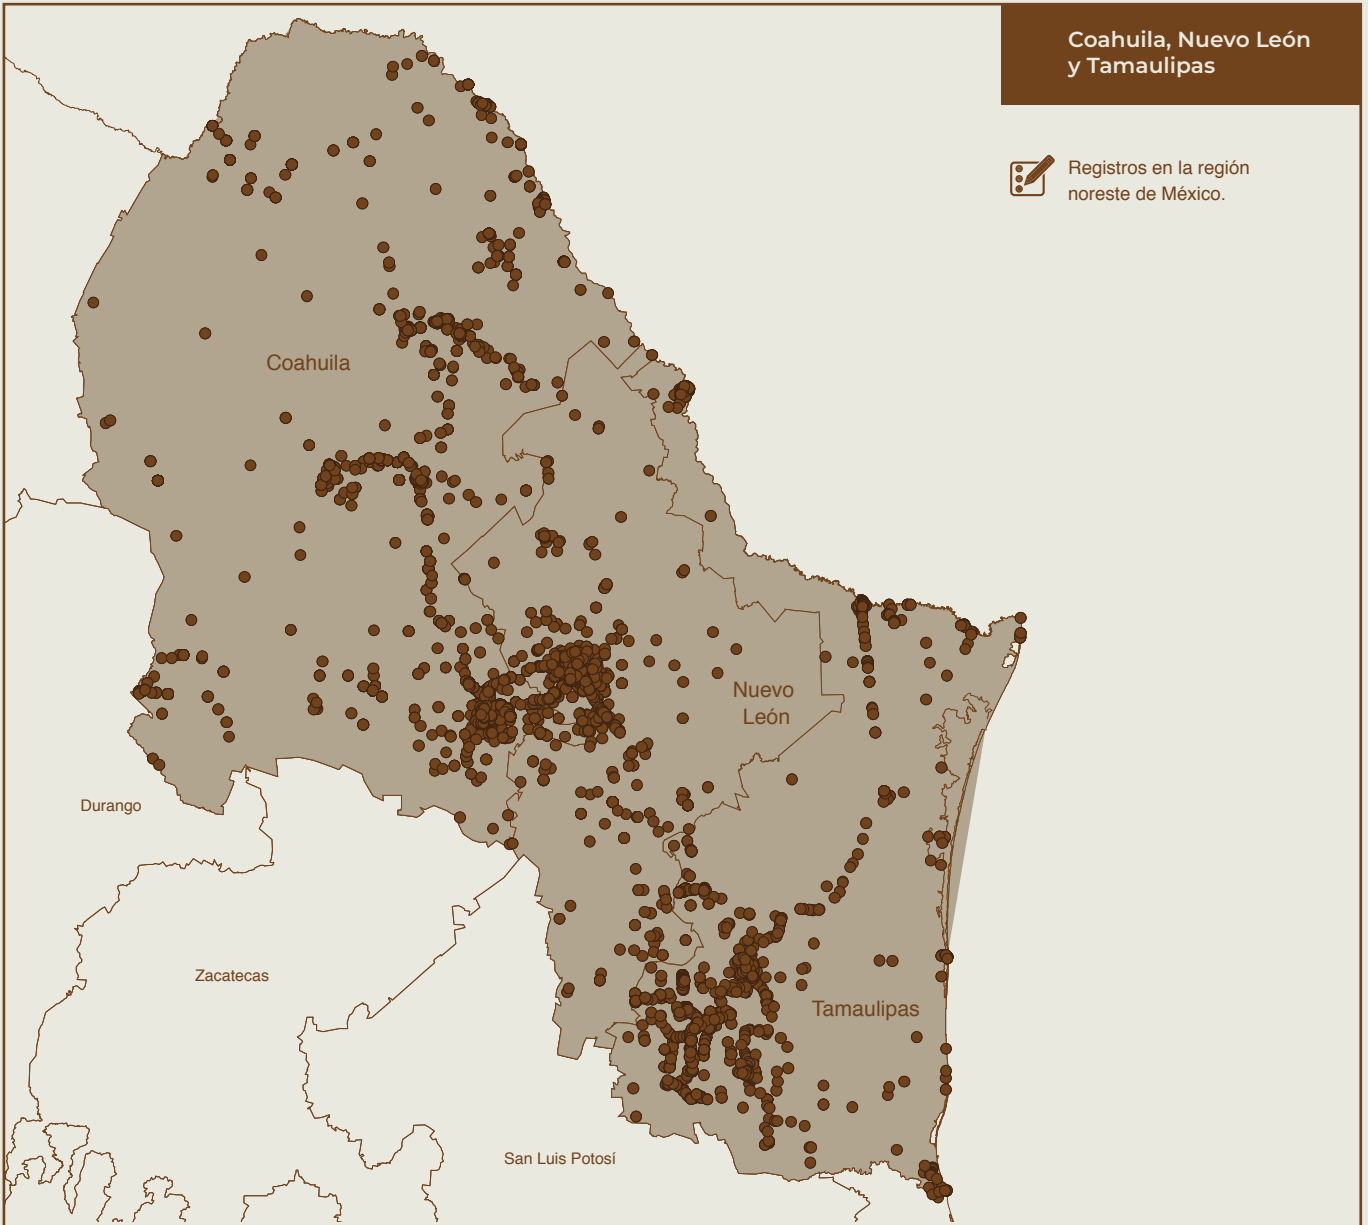

Coahuila, Nuevo León y Tamaulipas

Registros en la región noreste de México.

Para conocer la migración de la mariposa monarca en México, visita la página: correoreal.org.mx

En ella verás los mapas por dónde pasan las mariposas monarca durante su migración, y podrás conocer los sitios que visitan para alimentarse y descansar.